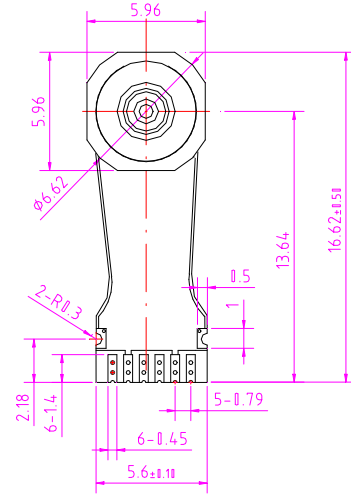

10Gb ROSA-LC

Features:

Accuracy:

Specifications:

Aberration Matrix

	()	--	1.	
		--		
		- 0		
		- 0	100	
	--	--	2 0	
	--	--	10	

Specifications (T=25 C, reference)

		--	.0	.	.	
		.	--	--		
		.	1100	--	1 00	
		.	--	--	100	
		.	1	--	--	
		10. 12 , 1, 1 10 , , 10 -12	--	--	-1	
		1 10	--	--	-1	

Mec a ca D e a d P A g e :

2408

S a e e

C ac I f a :
