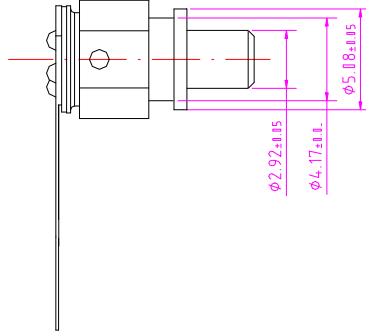

10Gb ROSA-LC

Features:

Accuracy:

Specifications:

Aberration Matrix

	()	--	1.	
		--		
		- 0		
		- 0	100	
	--	--	2 0	
	--	--	10	

Specifications (T=25 C, reference)

		--	.0	.	.	
		.	--	--		
		.	1100	--	1 00	
		.	--	--	100	
		.	1	--	--	
		10. 12 , 1, 1 10 , , 10 -12	--	--	-1	
		1 10	--	--	-1	

Mec a ca D e a d P A g e :

2408

S a e e

C ac I f a :
