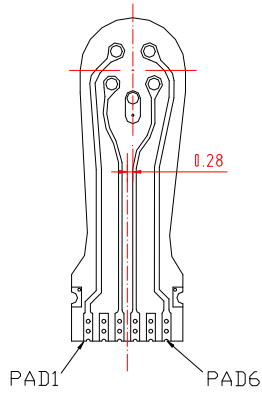

10Gb ROSA-LC

Features:

Accuracy:

Specifications:

Aberration Matrix

	()	--	1.	
		--		
		- 0		
		- 0	100	
	--	--	2 0	
	--	--	10	

Specifications (T=25 C, reference)

		--	.0	.	.	
		.	--	--		
		.	1100	--	1 00	
		.	--	--	100	
		.	1	--	--	
		10. 12 , 1, 1 10 , , 10 -12	--	--	-1	
		1 10	--	--	-1	

Mec a ca D e a d P A g e :

2408

S a e e

C ac I f a :
