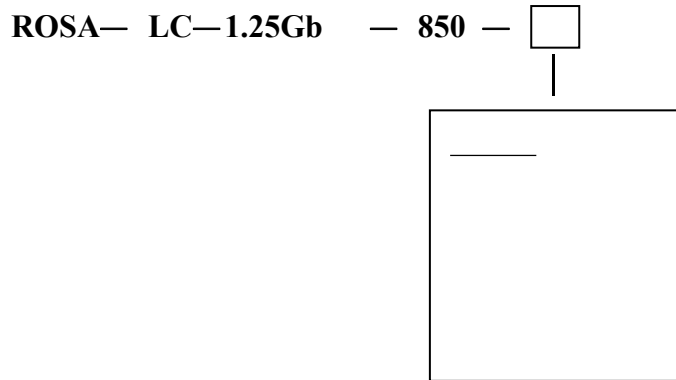

O de I f a i :

S a e e

C ac I f a i :

_____