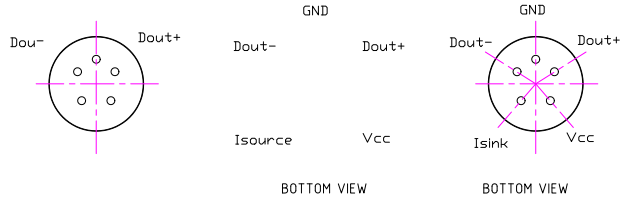

## **ROSA-LC 1.25Gb 850**

**Fea e :**

**A ica i :**

**S ecifica i :**

**Ab eMa i Ra i g**

**S ecifica i (T=25 C, e he i e ed)**

---

**Pi D e c i i :**